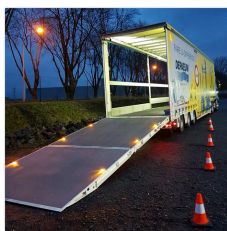

DEPAEUW recrute, rejoignez-nous !

CONDUCTEUR ROUTIER « ACTIVITÉ SPÉCIFIQUE » (H/F)

Vous souhaitez intégrer 50 ans d'histoire d'une PME familiale, dynamique et à taille humaine ?
N'hésitez plus, Transports DEPAEUW est fait pour vous.

Organisateur de transport et logistique depuis 3 générations dans les Hauts de France, Transports DEPAEUW poursuit sa croissance en gardant une culture d'entreprise fondée sur la confiance, la réactivité, l'efficacité et la disponibilité.

Venez participer à notre développement en tant que conducteur/rice routier « activité spécifique ».

- Vous êtes passionné de conduite.
- Vous êtes titulaires du CACES 6 et 10 (requis pour activité spécifique).

Vos missions quotidiennes consisteront à :

- Livrer sur tout le territoire national
- Réaliser les livraisons selon les instructions transmises par l'exploitation, dans le respect du code de la route, des réglementations du transport, des consignés de sécurité
- Renseigner les documents de transport et d'informer l'exploitation en temps réel de tout dysfonctionnement
- Veiller à l'état du véhicule à chaque prise de poste et opération
- Adopter une conduite d'anticipation et respectueuse de l'environnement et de la sécurité
- Promouvoir l'image de marque de la société

Alors, et si nous faisons route ensemble ?