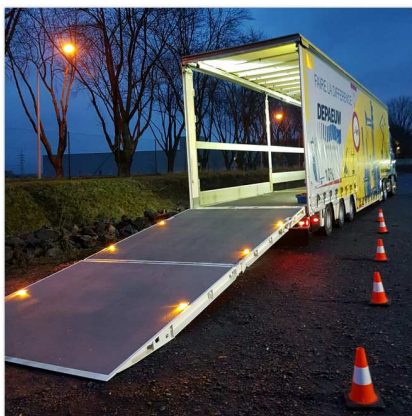

DEPAEUW recrute, rejoignez-nous !

CONDUCTEUR ROUTIER « ACTIVITÉ SPÉCIFIQUE » (H/F)

- Vous êtes amené à livrer sur tout le territoire national.
- Vous êtes titulaire du CACES 6 et 10 (requis pour activité spécifique).
- Vous veillerez à la bonne réalisation et au suivi de la prestation.
- Vous serez en relation directe avec votre exploitant.
- Poste à pourvoir sur Lompret